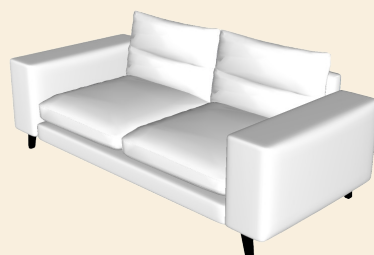

Joëlle

Elements overview

Joëlle

Hoogte:	ca. 86 cm
Zithoogte:	ca. 50 cm
Zitdiepte:	ca. 64 cm
Armleuning Hoogte:	ca. 62 cm
Armleuning Breedte:	ca. 27 cm
Type stiknaden:	Franse stik en open stiknaad (alleen mogelijk bij leer)
Type rugkussens:	V1: Horizontale stiknaad V2: Zonder stiknaad V3: Diamant stiksel aan één kant (niet mogelijk in leder)
Zitkussens:	18 cm dikke zittingen van polyether (SG30, met een hoge densiteit). Deze zittingen zijn afgedekt met een 4 cm dikke toplaag die is gevuld met een mix van polyether granulaat (60%) en siliconen watten (40%). De zitkussens hebben een redelijke vormvastheid.
Rugkussens:	Dacron binnenkussens gevuld met een mix van polyether granulaat (60%) en siliconen watten (40%). Het wordt aanbevolen om de rugkussens regelmatig op te schudden
Frame:	Romp van vuren houten latten waarvan de dragende delen van beuken hout zijn gemaakt. Dit houten frame is rondom dicht gemaakt met spaanplaat en hard board. Onder de zittingen zijn metalen nosag veren geplaatst die in de beuken houten lijsten zijn bevestigd.
Pootmogelijkheden:	Zwart, donkerbruin hout
Stoffen:	Leverbaar in meer dan 700 stoffen en leer

* Afmetingen zijn fabrieksopgaven en kunnen een afwijking hebben van enkele centimeters

Joëlle

Dimensions in cm

1ZA: 82,5x100
1.5ZA: 95x100

2ZA: 140x100
2.5ZA: 165x100

3ZA: 190x100
3.5ZA: 210x100

1 AL/AR: 109,5x100
1.5 AL/AR: 122x100

2 AL/AR: 167x100
2.5 AL/AR: 192x100

3 AL/AR: 217x100
3.5 AL/AR: 237x100

1: 136,5x100
1.5: 149x100

2: 194x100
2.5: 219x100

3: 244x100
3.5: 264x100

Joëlle

Dimensions in cm

LCH70 L/R
170x97