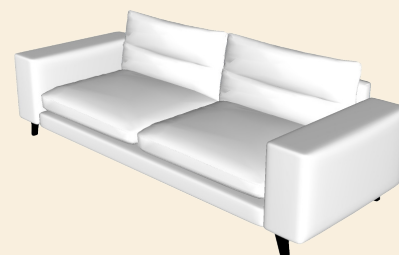

Joëlle

Elements overview

Joëlle

Hoogte:	ca. 86 cm
Zithoogte:	ca. 50 cm
Zitdiepte:	ca. 64 cm
Armleuning Hoogte:	ca. 62 cm
Armleuning Breedte:	ca. 27 cm
Type stiknaden:	Franse stik en open stiknaad (alleen mogelijk bij leer)
Type rugkussens:	V1: Horizontale stiknaad V2: Zonder stiknaad V3: Diamant stiksel aan één kant (niet mogelijk in leder)
Zitkussens:	18 cm dikke zittingen van polyether (SG30, met een hoge densiteit). Deze zittingen zijn afgedekt met een 4 cm dikke toplaag die is gevuld met een mix van polyether granulaat (60%) en siliconen watten (40%). De zitkussens hebben een redelijke vormvastheid.
Rugkussens:	Dacron binnenkussens gevuld met een mix van polyether granulaat (60%) en siliconen watten (40%). Het wordt aanbevolen om de rugkussens regelmatig op te schudden
Frame:	Romp van vuren houten latten waarvan de dragende delen van beuken hout zijn gemaakt. Dit houten frame is rondom dicht gemaakt met spaanplaat en hard board. Onder de zittingen zijn metalen nosag veren geplaatst die in de beuken houten lijsten zijn bevestigd.
Pootmogelijkheden:	Zwart, donkerbruin hout
Stoffen:	Leverbaar in meer dan 700 stoffen en leer

2 AL/AR: 167x100
2.5 AL/AR: 192x100

3 AL/AR: 217x100
3.5 AL/AR: 237x100

1: 136,5x100
1.5: 149x100

2: 194x100
2.5: 219x100

3: 244x100
3.5: 264x100

Joëlle

Dimensions in cm

LCH70 L/R
170x97

LCH82,5 L/R
170x109,5

LCH95 L/R
170x122

LCH105 L/R
170x132

TRM L/R
135x100

OTT L/R
245x100

Corner
100x100

C Max
145x145

Joëlle