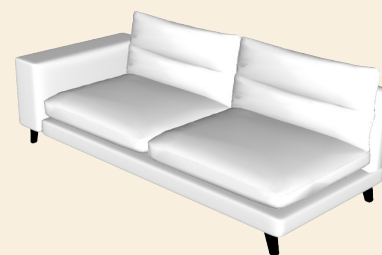

Joëlle

Elements overview

Joëlle

Hoogte:	ca. 86 cm
Zithoogte:	ca. 50 cm
Zitdiepte:	ca. 64 cm
Armleuning Hoogte:	ca. 62 cm
Armleuning Breedte:	ca. 27 cm
Type stiknaden:	Franse stik en open stiknaad (alleen mogelijk bij leer)
Type rugkussens:	V1: Horizontale stiknaad V2: Zonder stiknaad V3: Diamant stiksel aan één kant (niet mogelijk in leder)
Zitkussens:	18 cm dikke zittingen van polyether (SG30, met een hoge densiteit). Deze zittingen zijn afgedekt met een 4 cm dikke toplaag die is gevuld met een mix van polyether granulaat (60%) en siliconen watten (40%). De zitkussens hebben een redelijke vormvastheid.
Rugkussens:	Dacron binnenkussens gevuld met een mix van polyether granulaat (60%) en siliconen watten (40%). Het wordt aanbevolen om de rugkussens regelmatig op te schudden
Frame:	Romp van vuren houten latten waarvan de dragende delen van beuken hout zijn gemaakt. Dit houten frame is rondom dicht gemaakt met spaanplaat en hard board. Onder de zittingen zijn metalen nosag veren geplaatst die in de beuken houten lijsten zijn bevestigd.
Pootmogelijkheden:	Zwart, donkerbruin hout
Stoffen:	Leverbaar in meer dan 700 stoffen en leer

* Afmetingen zijn fabrieksopgaven en kunnen een afwijking hebben van enkele centimeters

Joëlle

Dimensions in cm

1ZA: 82,5x100
1.5ZA: 95x100

2ZA: 140x100
2.5ZA: 165x100

3ZA: 190x100
3.5ZA: 210x100

1 AL/AR: 109,5x100
1.5 AL/AR: 122x100

2 AL/AR: 167x100
2.5 AL/AR: 192x100

3 AL/AR: 217x100
3.5 AL/AR: 237x100

1: 136,5x100
1.5: 149x100

2: 194x100
2.5: 219x100

3: 244x100
3.5: 264x100

Joëlle

Dimensions in cm

LCH70 L/R
170x97