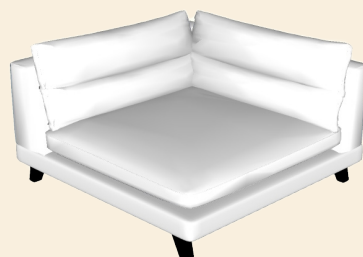

Joëlle

Elements overview

Joëlle

Hoogte:	ca. 86 cm
Zithoogte:	ca. 50 cm
Zitdiepte:	ca. 64 cm
Armleuning Hoogte:	ca. 62 cm
Armleuning Breedte:	ca. 27 cm
Type stiknaden:	Franse stik en open stiknaad (alleen mogelijk bij leer)
Type rugkussens:	V1: Horizontale stiknaad V2: Zonder stiknaad V3: Diamant stiksel aan één kant (niet mogelijk in leder)
Zitkussens:	18 cm dikke zittingen van polyether (SG30, met een hoge densiteit). Deze zittingen zijn afgedekt met een 4 cm dikke toplaag die is gevuld met een mix van polyether granulaat (60%) en siliconen watten (40%). De zitkussens hebben een redelijke vormvastheid.
Rugkussens:	Dacron binnenkussens gevuld met een mix van polyether granulaat (60%) en siliconen watten (40%). Het wordt aanbevolen om de rugkussens regelmatig op te schudden
Frame:	Romp van vuren houten latten waarvan de dragende delen van beuken hout zijn gemaakt. Dit houten frame is rondom dicht gemaakt met spaanplaat en hard board. Onder de zittingen zijn metalen nosag veren geplaatst die in de beuken houten lijsten zijn bevestigd.
Pootmogelijkheden:	Zwart, donkerbruin hout
Stoffen:	Leverbaar in meer dan 700 stoffen en leer

2 AL/AR: 167x100
2.5 AL/AR: 192x100

3 AL/AR: 217x100
3.5 AL/AR: 237x100

1: 136,5x100
1.5: 149x100

2: 194x100
2.5: 219x100

3: 244x100
3.5: 264x100

Joëlle

Dimensions in cm

LCH70 L/R
170x97

LCH82,5 L/R
170x109,5

LCH95 L/R
170x122

LCH105 L/R
170x132

TRM L/R
135x100

OTT L/R
245x100

Corner
100x100

C Max
145x145

Joëlle

Dimensions in cm

Hockers

Hocker
65x100

Hocker
100x100