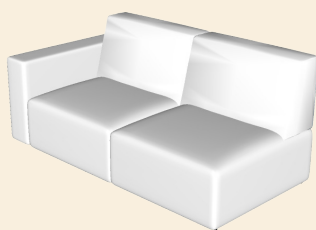

Elise II

Elements overview

Elise II

Hoogte: ca. 89 cm
Zithoogte: ca. 45 cm
Zitdiepte: ca. 60 cm
Armleuning Hoogte: ca. 62 cm
Armleuning Breedte: ca. 25 cm

Type stiknaden: Franse stik

Zitkussens: 18 cm dikke zittingen van polyether (SG30, met een hoge densiteit). Deze zittingen zijn afgedekt met een 4 cm dikke toplaag die is gevuld met een mix van polyether granulaat (60%) en siliconen watten (40%). De zitkussens hebben een redelijke vormvastheid.

Elise II

Dimensions in cm

ZA80: 80x100
ZA90: 90x100
ZA100: 100x100

ZA160: 160x100
ZA180: 180x100
ZA200: 200x100

AL/AR 80: 105x100
AL/AR 90: 115x100
AL/AR 100: 125x100

AL/AR 160: 185x100
AL/AR 180: 205x100
AL/AR 200: 225x100

AL80AR: 130x100
AL90AR: 140x100
AL100AR: 150x100

AL160AR: 210x100
AL180AR: 230x100
AL200AR: 250x100

C100
100x100

Elise II

Dimensions in cm

LCH1 L/R
175x105

LCH2 L/R
175x125

TRM L/R
145x100