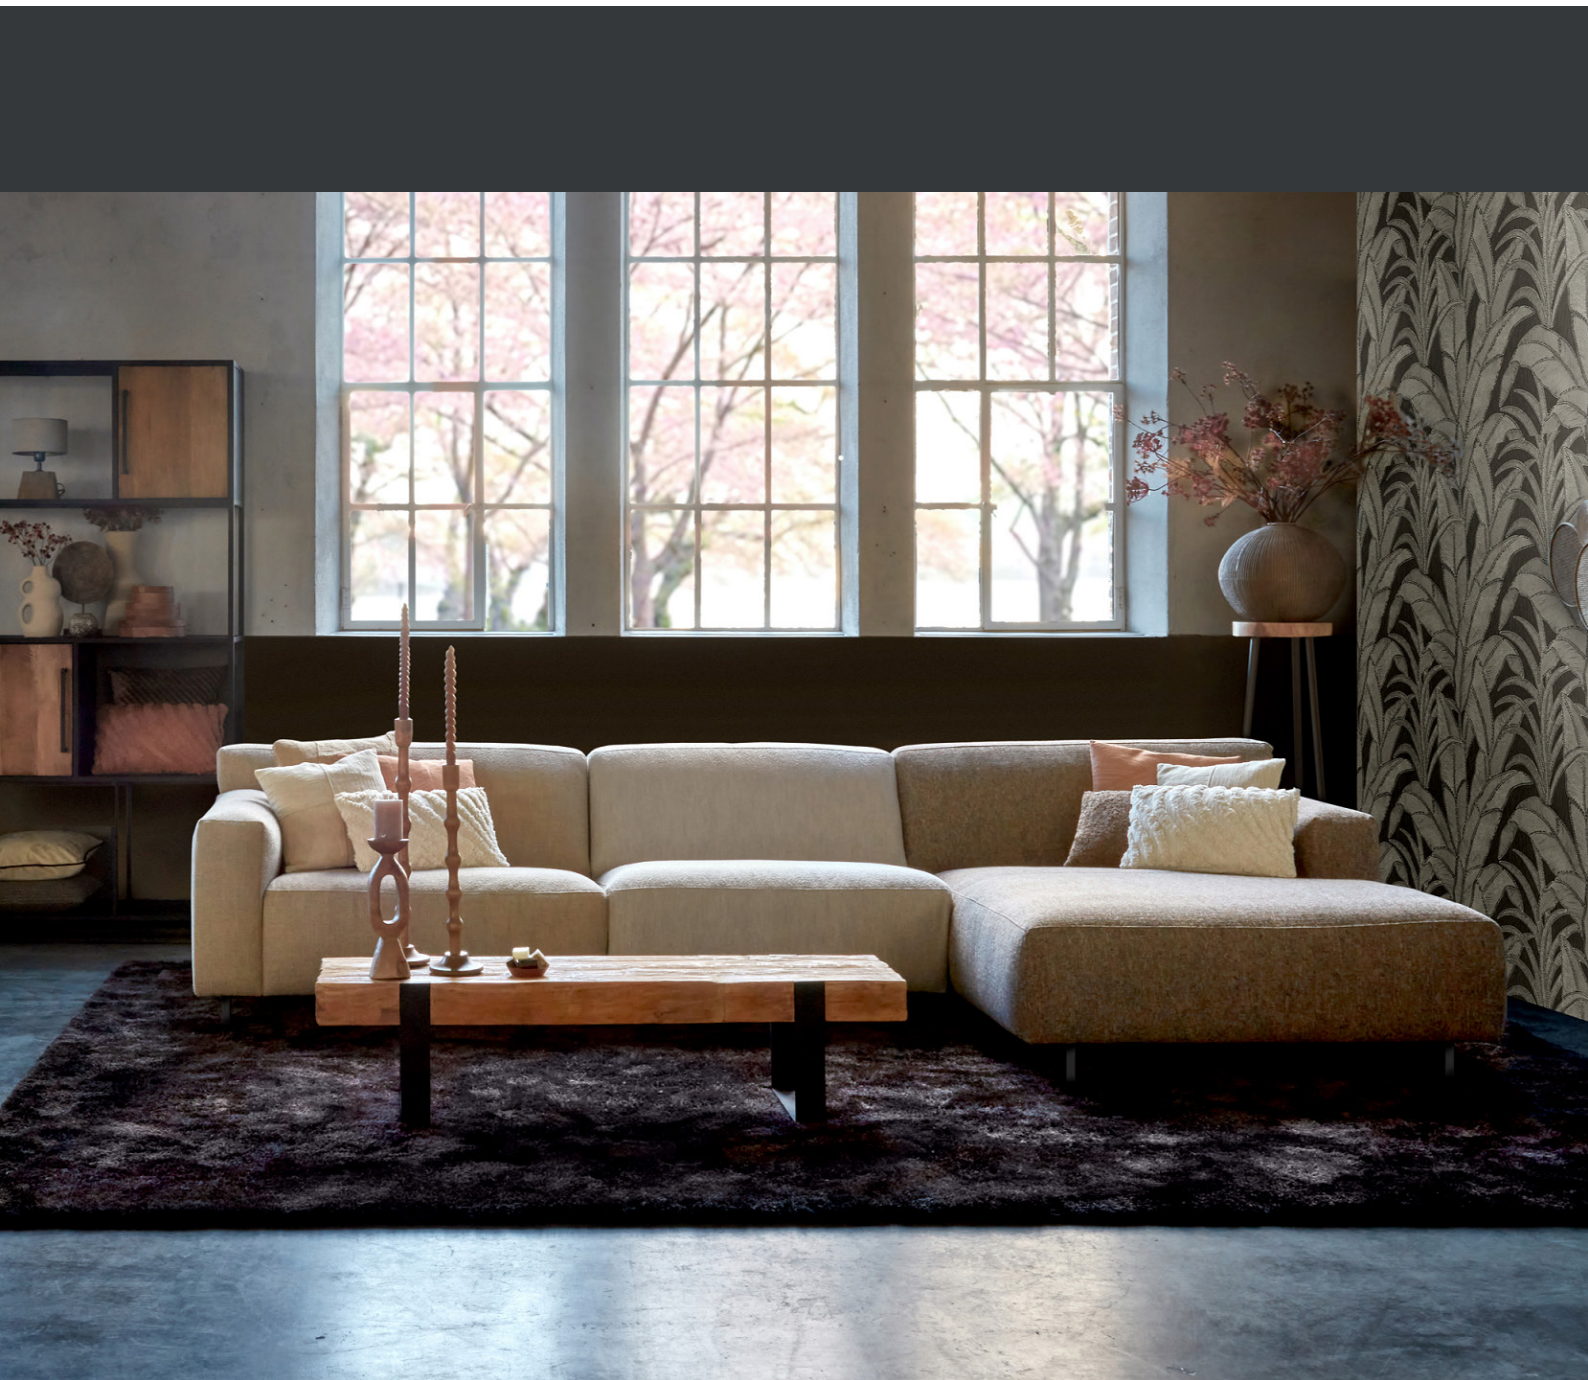

Axelle

Elements overview